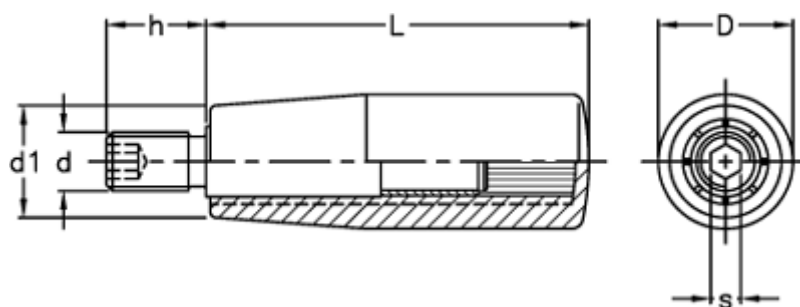

Varenummer: 2304024925  
Beskrivelse: E+G Drejelig Cylindergreb m/gevind  
I.601/40+x-M6-INOX

## Mål

D = 18  
d1 = 15  
d 6g = M6  
h = 13  
L = 40  
s = 3